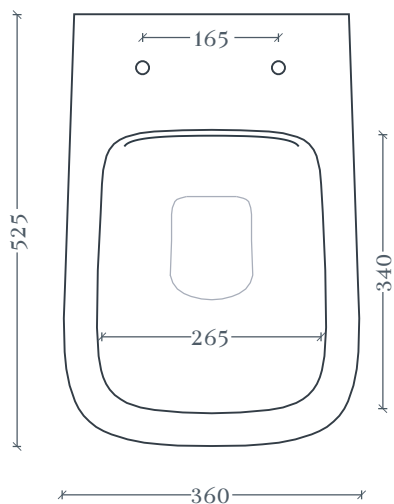

A16 | ASV004

WC terra filomuro Senza Brida 36*54 H42
Back to wall Rimless WC 36*54 H42

Peso: KG 27,5
Weight: KG 27,5

N.B. Le misure indicate possono subire una variazione dell 0,6% circa, dovuta ad usura stampi e a variazioni delle caratteristiche tecniche relative alle materie prime che compongono l'impasto .

N.B. Indicated size could have a variation of about 0,6% due to usure of the moulds or the variations of the materials' technical characteristics used in the mixture.