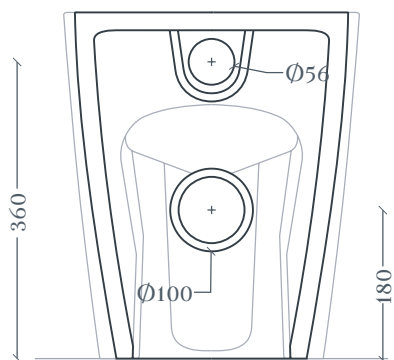

A16 | ASV004

WC terra filomuro Senza Brida 36*54 H42
Back to wall Rimless WC 36*54 H42

Peso: KG 27,5
Weight: KG 27,5

N.B. Le misure indicate possono subire una variazione dell 0,6% circa, dovuta ad usura stampi e a variazioni delle caratteristiche tecniche relative alle materie prime che compongono l'impasto .

N.B. Indicated size could have a variation of about 0,6% due to usure of the moulds or the variations of the materials' technical characteristics used in the mixture.