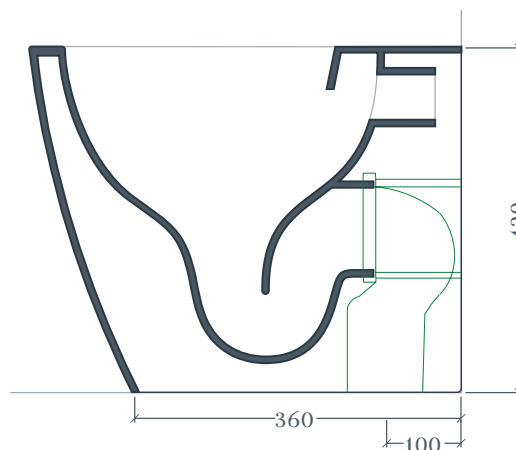

A16 | ASV004

WC terra filomuro Senza Brida 36*54 H42
Back to wall Rimless WC 36*54 H42

Peso: KG 27,5
Weight: KG 27,5

N.B. Le misure indicate possono subire una variazione dell 0,6% circa, dovuta ad usura stampi e a variazioni delle caratteristiche tecniche relative alle materie prime che compongono l'impasto .

N.B. Indicated size could have a variation of about 0,6% due to usure of the moulds or the variations of the materials' technical characteristics used in the mixture.