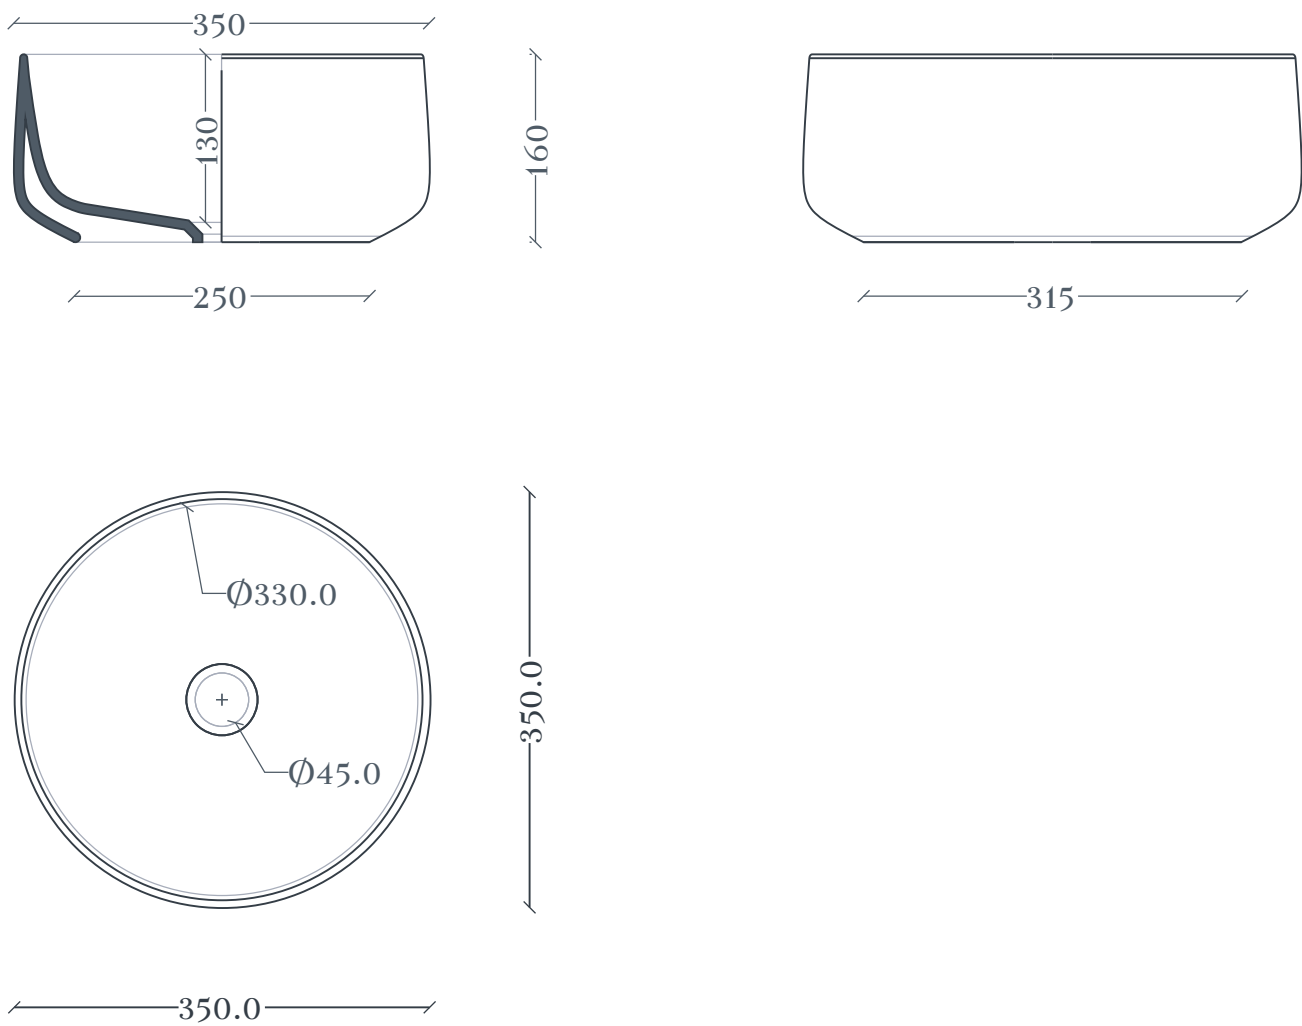

## Cognac | COL004

Lavabo appoggio Ø35 H16  
Countertop washbasin Ø35 H16

Peso: KG 7  
Weight: KG 7

N.B. Le misure indicate possono subire una variazione dell 0,6% circa, dovuta ad usura stampi e a variazioni delle caratteristiche tecniche relative alle materie prime che compongono l'impasto .

N.B. Indicated size could have a variation of about 0,6% due to usure of the moulds or the variations of the materials' technical characteristics used in the mixture.

## Cognac | COL004

Dima per scasso  
Template for hole

---

Ingombro lavabo - Obstruction

Appoggio - Base

Scasso consigliato - Recommended size for hole