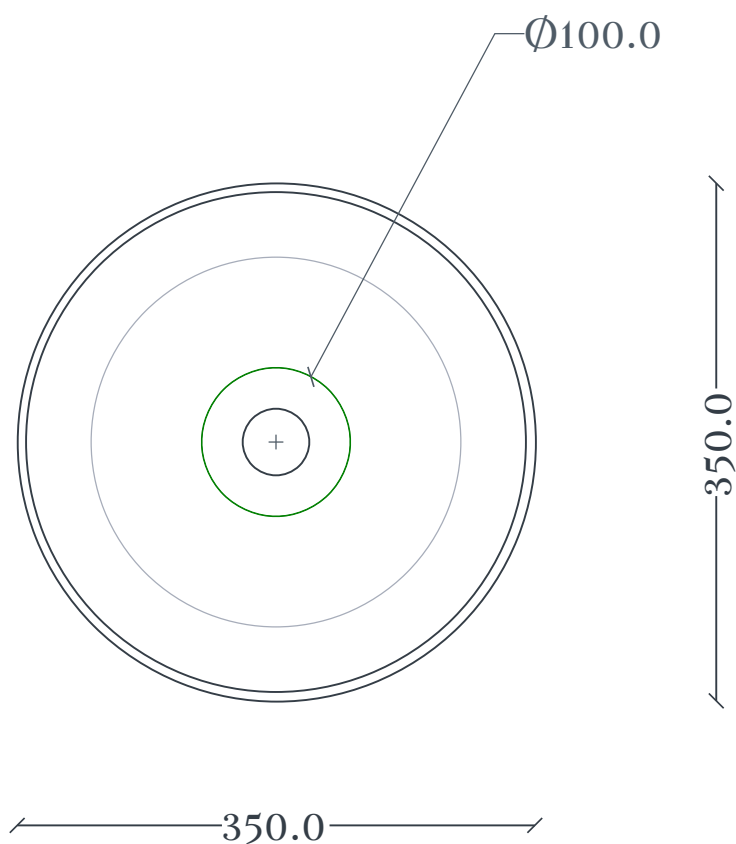

## Cognac | COL004

Lavabo appoggio Ø35 H16  
Countertop washbasin Ø35 H16

Peso: KG 7  
Weight: KG 7

N.B. Le misure indicate possono subire una variazione dell 0,6% circa, dovuta ad usura stampi e a variazioni delle caratteristiche tecniche relative alle materie prime che compongono l'impasto .

N.B. Indicated size could have a variation of about 0,6% due to usure of the moulds or the variations of the materials' technical characteristics used in the mixture.

## Cognac | COL004

Dima per scasso  
Template for hole

---

Ingombro lavabo - Obstruction

Appoggio - Base

Scasso consigliato - Recommended size for hole