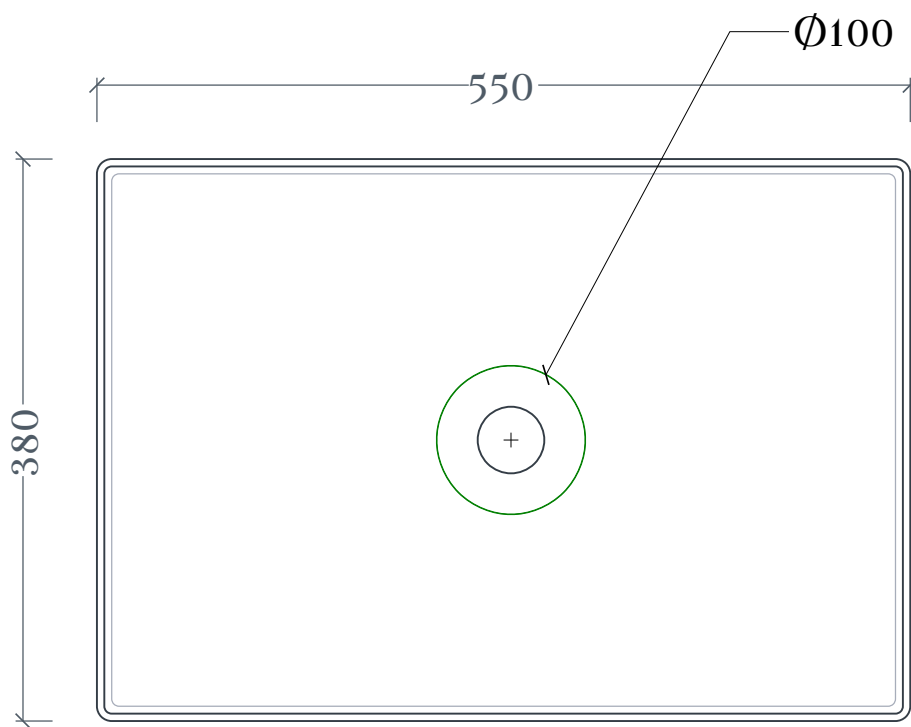

SCALINO | SCL002

Lavabo appoggio 55X38 H11
Countertop washbasin 55X38 H11

Peso: KG 11
Weight: KG 11

N.B. Le misure indicate possono subire una variazione dell'0,6% circa, dovuta ad usura stampi e a variazioni delle caratteristiche tecniche relative alle materie prime che compongono l'impasto .

N.B. Indicated size could have a variation of about 0,6% due to usure of the moulds or the variations of the materials' technical characteristics used in the mixture.

SCALINO | SCL002

Dima per scasso
Template for hole

Ingombro lavabo - Obstruction

Appoggio - Base

Scasso consigliato - Recommended size for hole