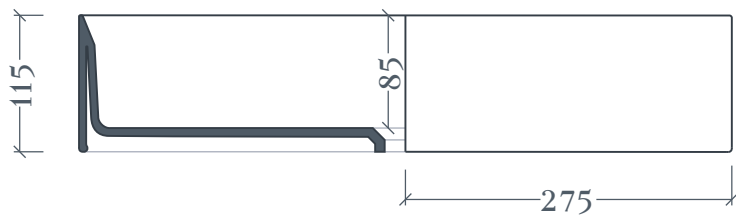

SCALINO | SCL002

Lavabo appoggio 55X38 H11
Countertop washbasin 55X38 H11

Peso: KG 11
Weight: KG 11

N.B. Le misure indicate possono subire una variazione dell'0,6% circa, dovuta ad usura stampi e a variazioni delle caratteristiche tecniche relative alle materie prime che compongono l'impasto .

N.B. Indicated size could have a variation of about 0,6% due to usure of the moulds or the variations of the materials' technical characteristics used in the mixture.

SCALINO | SCL002

Dima per scasso
Template for hole

Ingombro lavabo - Obstruction

Appoggio - Base

Scasso consigliato - Recommended size for hole