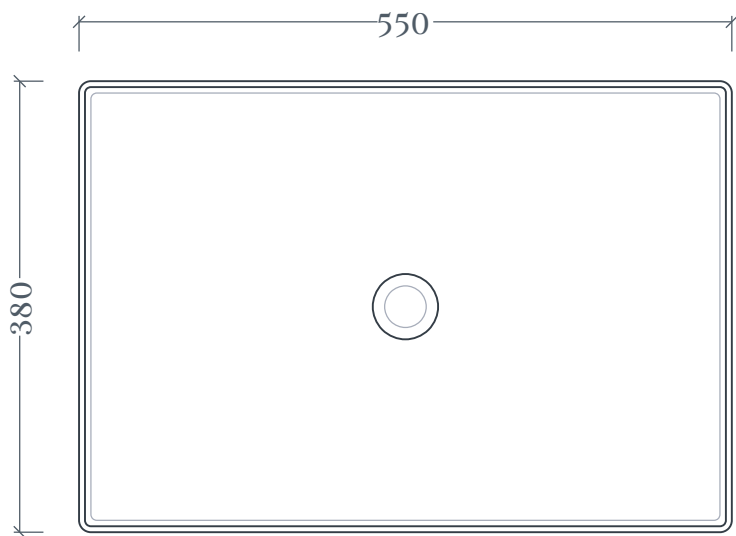

SCALINO | SCL002

Lavabo appoggio 55X38 H11
Countertop washbasin 55X38 H11

Peso: KG 11
Weight: KG 11

N.B. Le misure indicate possono subire una variazione dell'0,6% circa, dovuta ad usura stampi e a variazioni delle caratteristiche tecniche relative alle materie prime che compongono l'impasto .

N.B. Indicated size could have a variation of about 0,6% due to usure of the moulds or the variations of the materials' technical characteristics used in the mixture.

SCALINO | SCL002

Dima per scasso
Template for hole

Ingombro lavabo - Obstruction

Appoggio - Base

Scasso consigliato - Recommended size for hole