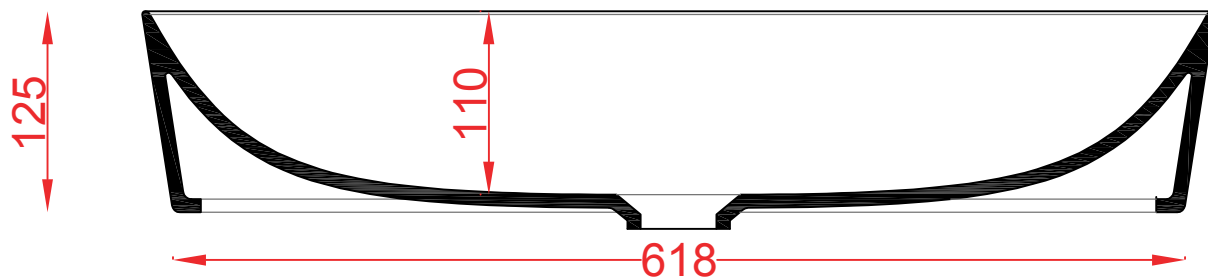

PESO/WEIGHT: KG 10

the.artceram
made in Italy

N.B. Le misure indicate possono subire una variazione dell'0,6% circa, dovuta ad usura stampi e a variazioni delle caratteristiche tecniche relative alle materie prime che compongono l'impasto.

N.B. Indicated size could have a variation of about 0,6% due to usure of the moulds or the variations of the materials' technical characteristics used in the mixture.