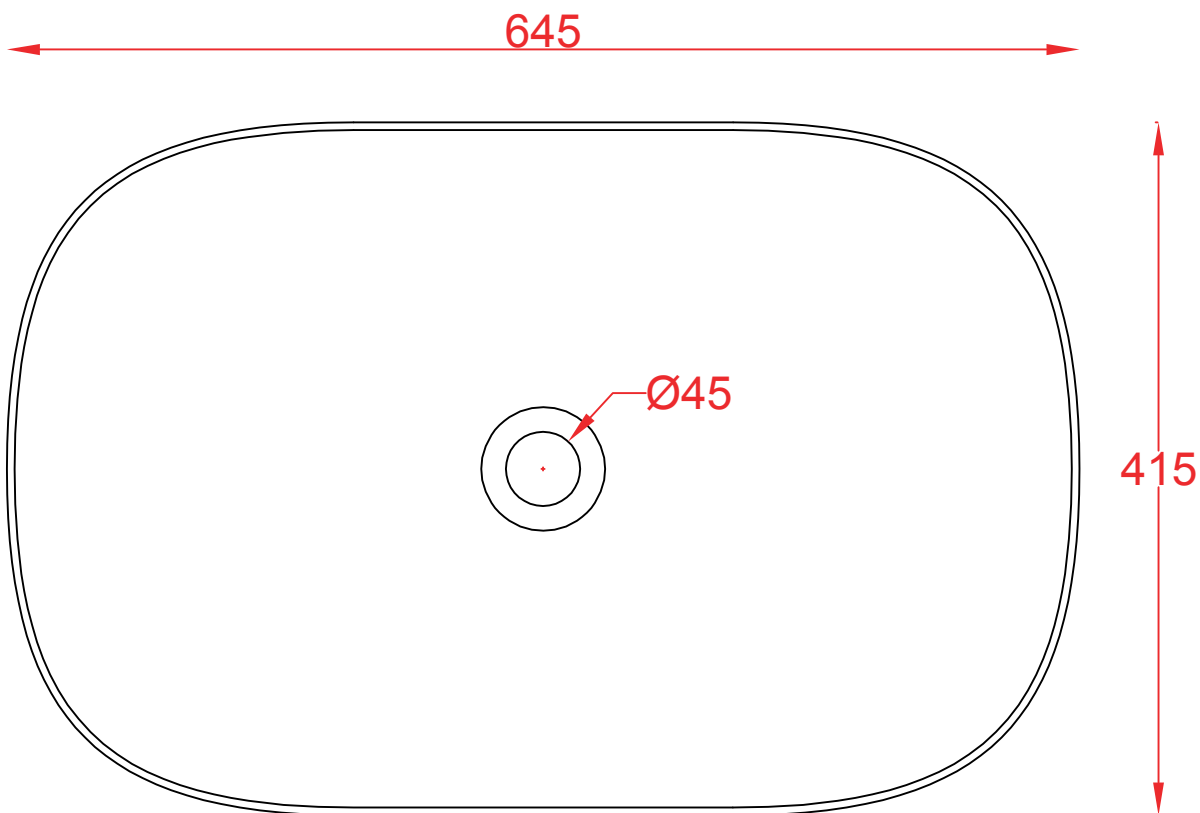

PESO/WEIGHT: KG 10

the.artceram
made in Italy

N.B. Le misure indicate possono subire una variazione dell'0,6% circa, dovuta ad usura stampi e a variazioni delle caratteristiche tecniche relative alle materie prime che compongono l'impasto.

N.B. Indicated size could have a variation of about 0,6% due to usure of the moulds or the variations of the materials' technical characteristics used in the mixture.