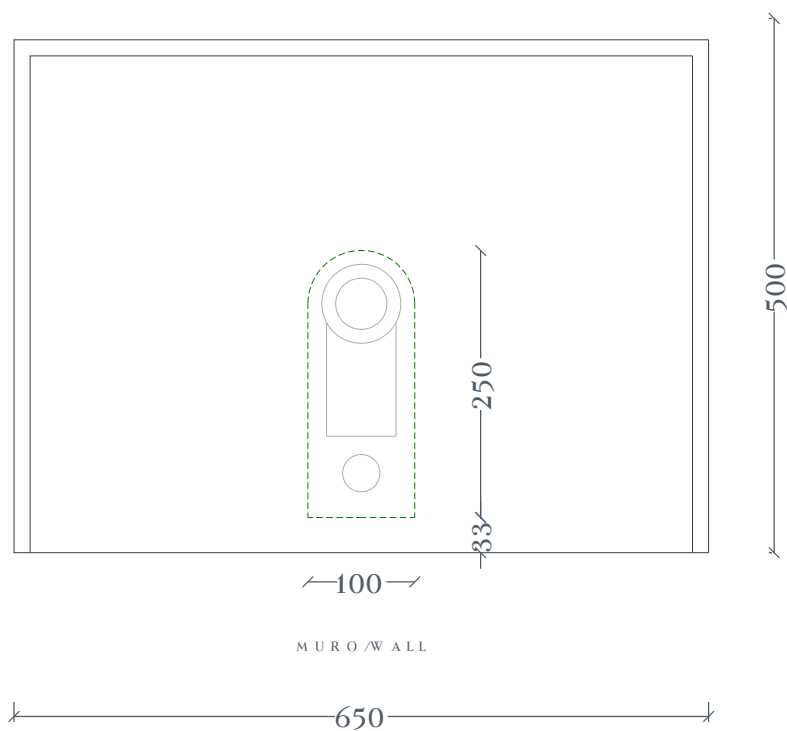

QUADRO | QUL003

Lavabo sospeso e appoggio 65X48 H16
c washbasin 65X48 H16

Peso: KG 20
Weight: KG 20

N.B. Le misure indicate possono subire una variazione dell'0,6% circa, dovuta ad usura stampi e a variazioni delle caratteristiche tecniche relative alle materie prime che compongono l'impasto.

N.B. Indicated size could have a variation of about 0,6% due to usure of the moulds or the variations of the materials' technical characteristics used in the mixture.

QUADRO | QUL003

Dima per scasso
Template for hole

Ingombro lavabo - Obstruction

Appoggio - Base

Scasso consigliato - Recommended size for hole