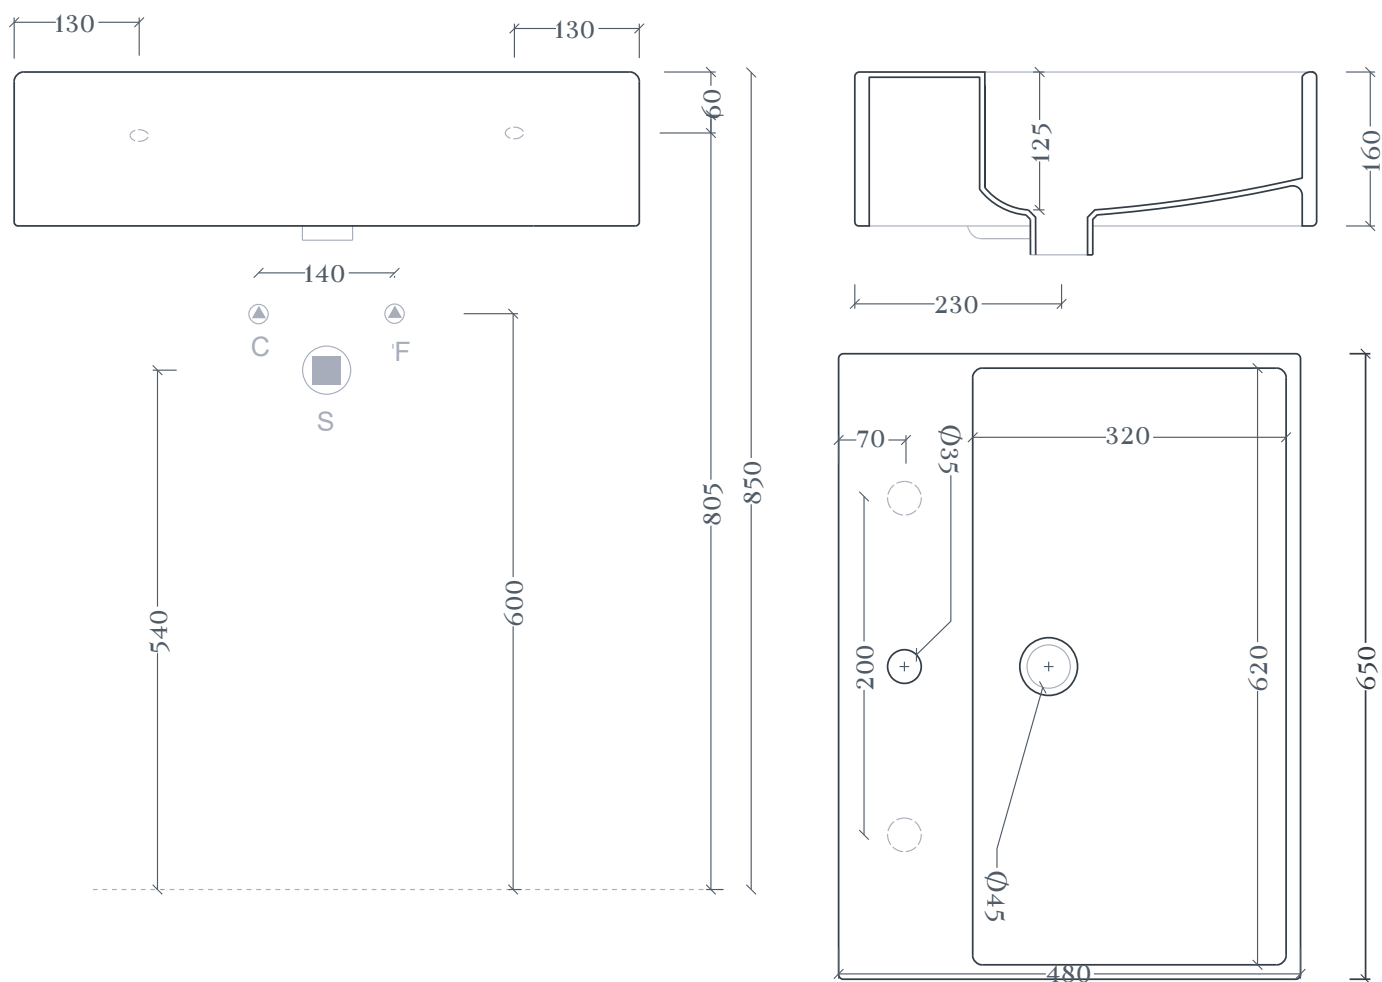

QUADRO | QUL003

Lavabo sospeso e appoggio 65X48 H16
c washbasin 65X48 H16

Peso: KG 20
Weight: KG 20

N.B. Le misure indicate possono subire una variazione dell'0,6% circa, dovuta ad usura stampi e a variazioni delle caratteristiche tecniche relative alle materie prime che compongono l'impasto.

N.B. Indicated size could have a variation of about 0,6% due to usure of the moulds or the variations of the materials' technical characteristics used in the mixture.

QUADRO | QUL003

Dima per scasso
Template for hole

Ingombro lavabo - Obstruction

Appoggio - Base

Scasso consigliato - Recommended size for hole