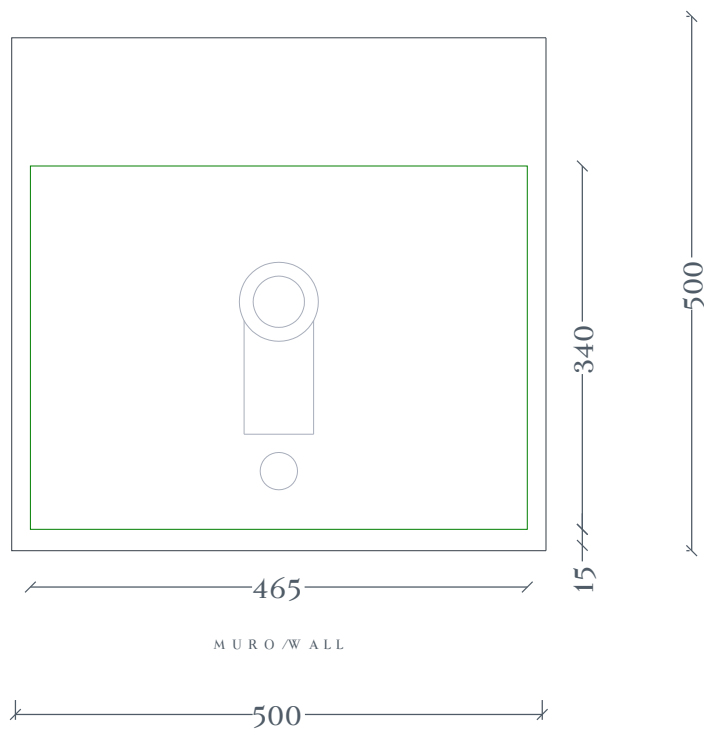

## QUADRO | QUL004

Lavabo semincasso 50X48 H16  
Semi - recessed washbasin 50X48 H16

Peso: KG 16,5  
Weight: KG 16,5

N.B. Le misure indicate possono subire una variazione dell'0,6% circa, dovuta ad usura stampi e a variazioni delle caratteristiche tecniche relative alle materie prime che compongono l'impasto.

N.B. Indicated size could have a variation of about 0,6% due to usure of the moulds or the variations of the materials' technical characteristics used in the mixture.

## QUADRO | QUL004

Dima per scasso  
Template for hole

Ingombro lavabo - Obstruction

Appoggio - Base

Scasso consigliato - Recommended size for hole