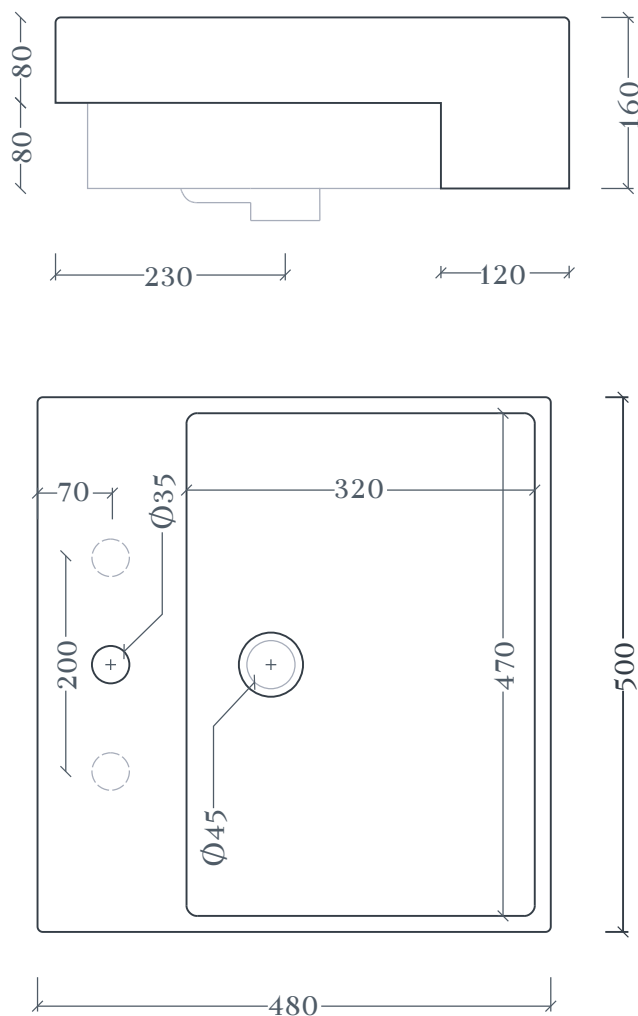

## QUADRO | QUL004

Lavabo semincasso 50X48 H16  
Semi - recessed washbasin 50X48 H16

Peso: KG 16,5  
Weight: KG 16,5

N.B. Le misure indicate possono subire una variazione dell'0,6% circa, dovuta ad usura stampi e a variazioni delle caratteristiche tecniche relative alle materie prime che compongono l'impasto.

N.B. Indicated size could have a variation of about 0,6% due to usure of the moulds or the variations of the materials' technical characteristics used in the mixture.

## QUADRO | QUL004

Dima per scasso  
Template for hole

Ingombro lavabo - Obstruction

Appoggio - Base

Scasso consigliato - Recommended size for hole