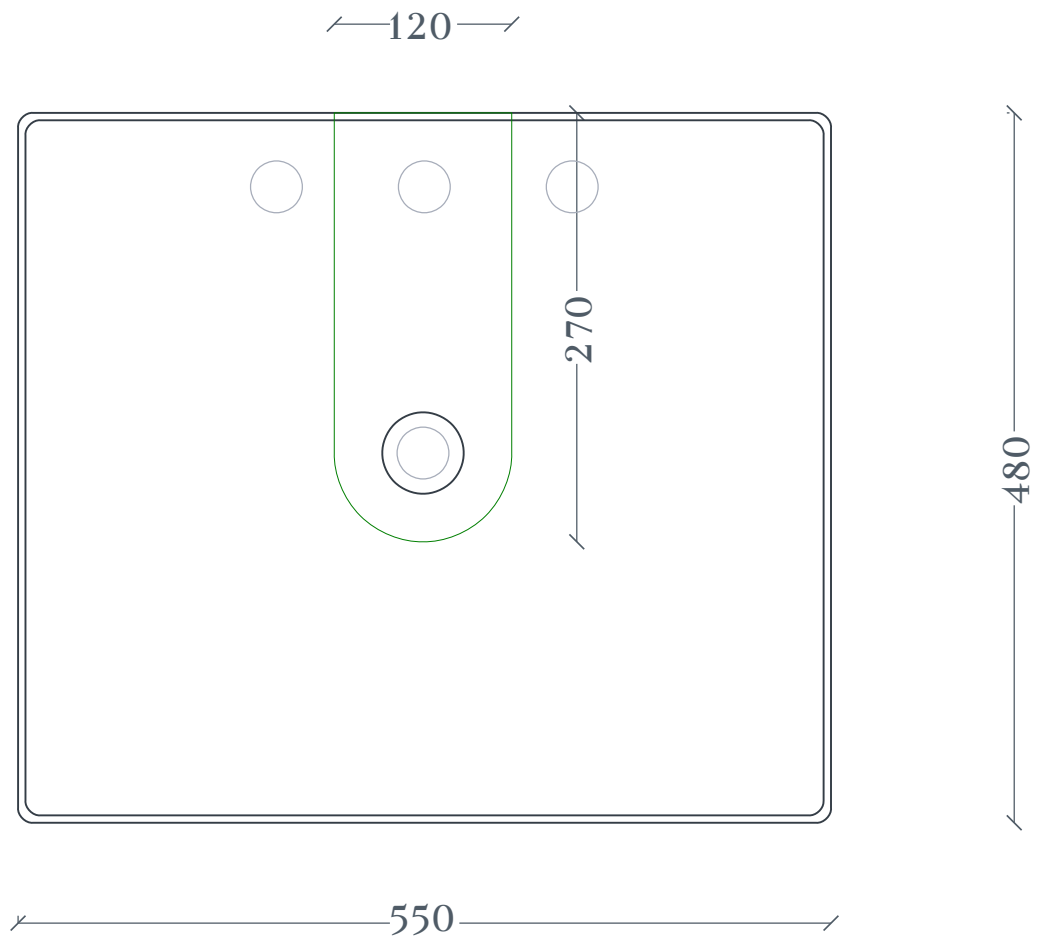

## SCALINO | SCL007

Lavabo appoggio e sospeso 48X55 H11  
Countertop and wall hung washbasin 48X55 H11

Peso: KG 14  
Weight: KG 14

N.B. Le misure indicate possono subire una variazione dell'0,6% circa, dovuta ad usura stampi e a variazioni delle caratteristiche tecniche relative alle materie prime che compongono l'impasto.

N.B. Indicated size could have a variation of about 0,6% due to usure of the moulds or the variations of the materials' technical characteristics used in the mixture.

## SCALINO | SCL007

Dima per scasso  
Template for hole

Ingombro lavabo - Obstruction

Appoggio - Base

Scasso consigliato - Recommended size for hole