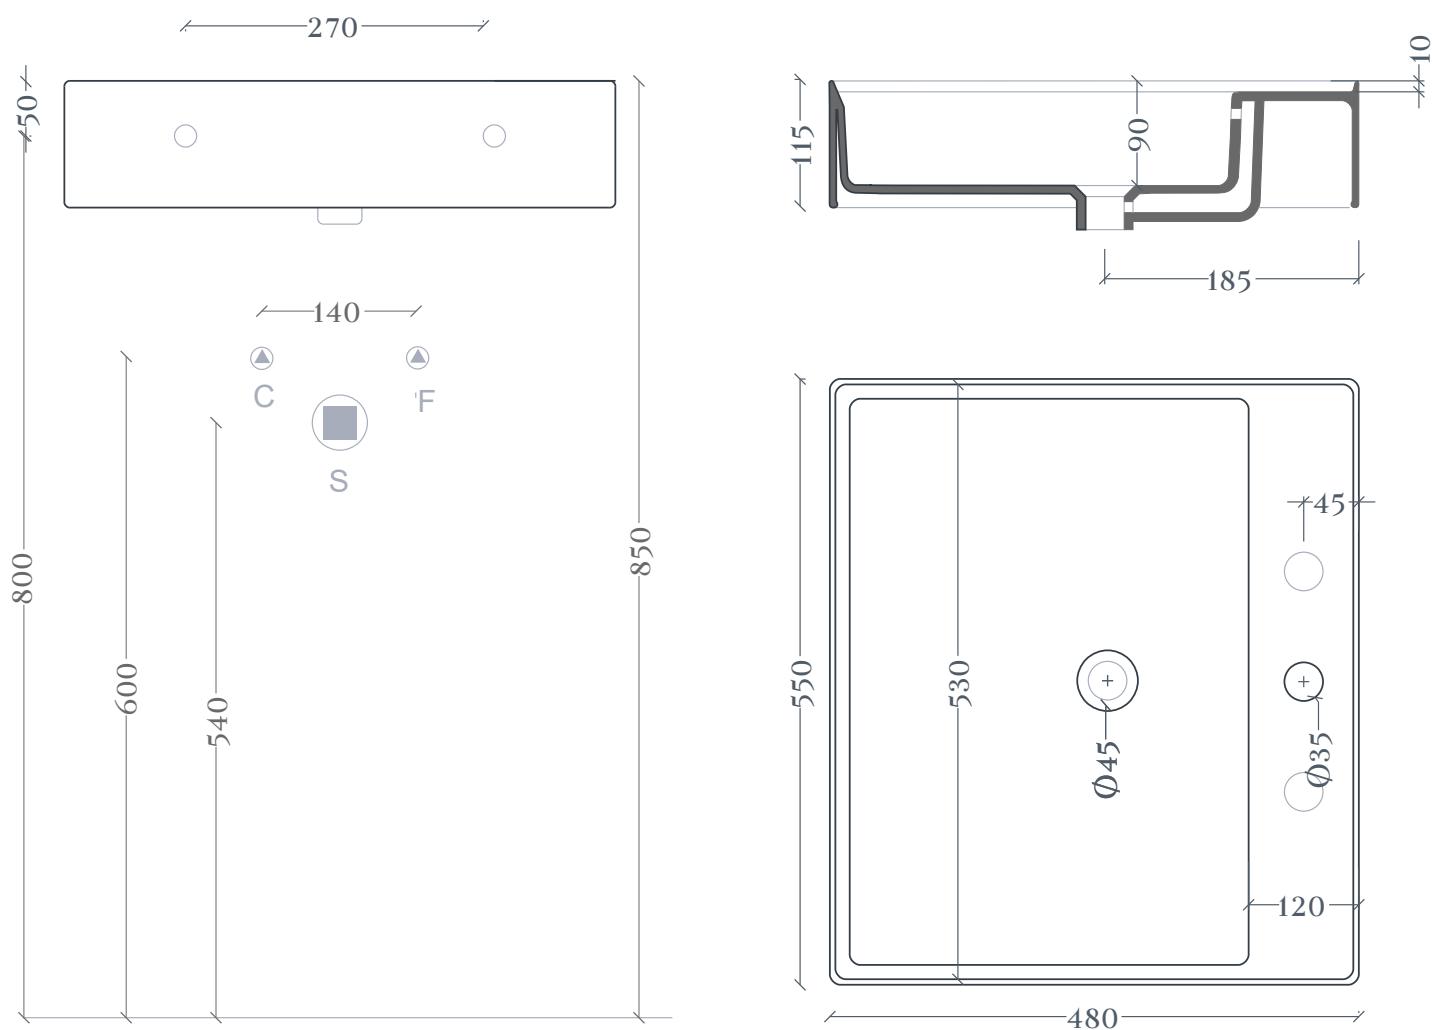

## SCALINO | SCL007

Lavabo appoggio e sospeso 48X55 H11  
Countertop and wall hung washbasin 48X55 H11

Peso: KG 14  
Weight: KG 14

N.B. Le misure indicate possono subire una variazione dell'0,6% circa, dovuta ad usura stampi e a variazioni delle caratteristiche tecniche relative alle materie prime che compongono l'impasto.

N.B. Indicated size could have a variation of about 0,6% due to usure of the moulds or the variations of the materials' technical characteristics used in the mixture.

## SCALINO | SCL007

Dima per scasso  
Template for hole

Ingombro lavabo - Obstruction

Appoggio - Base

Scasso consigliato - Recommended size for hole